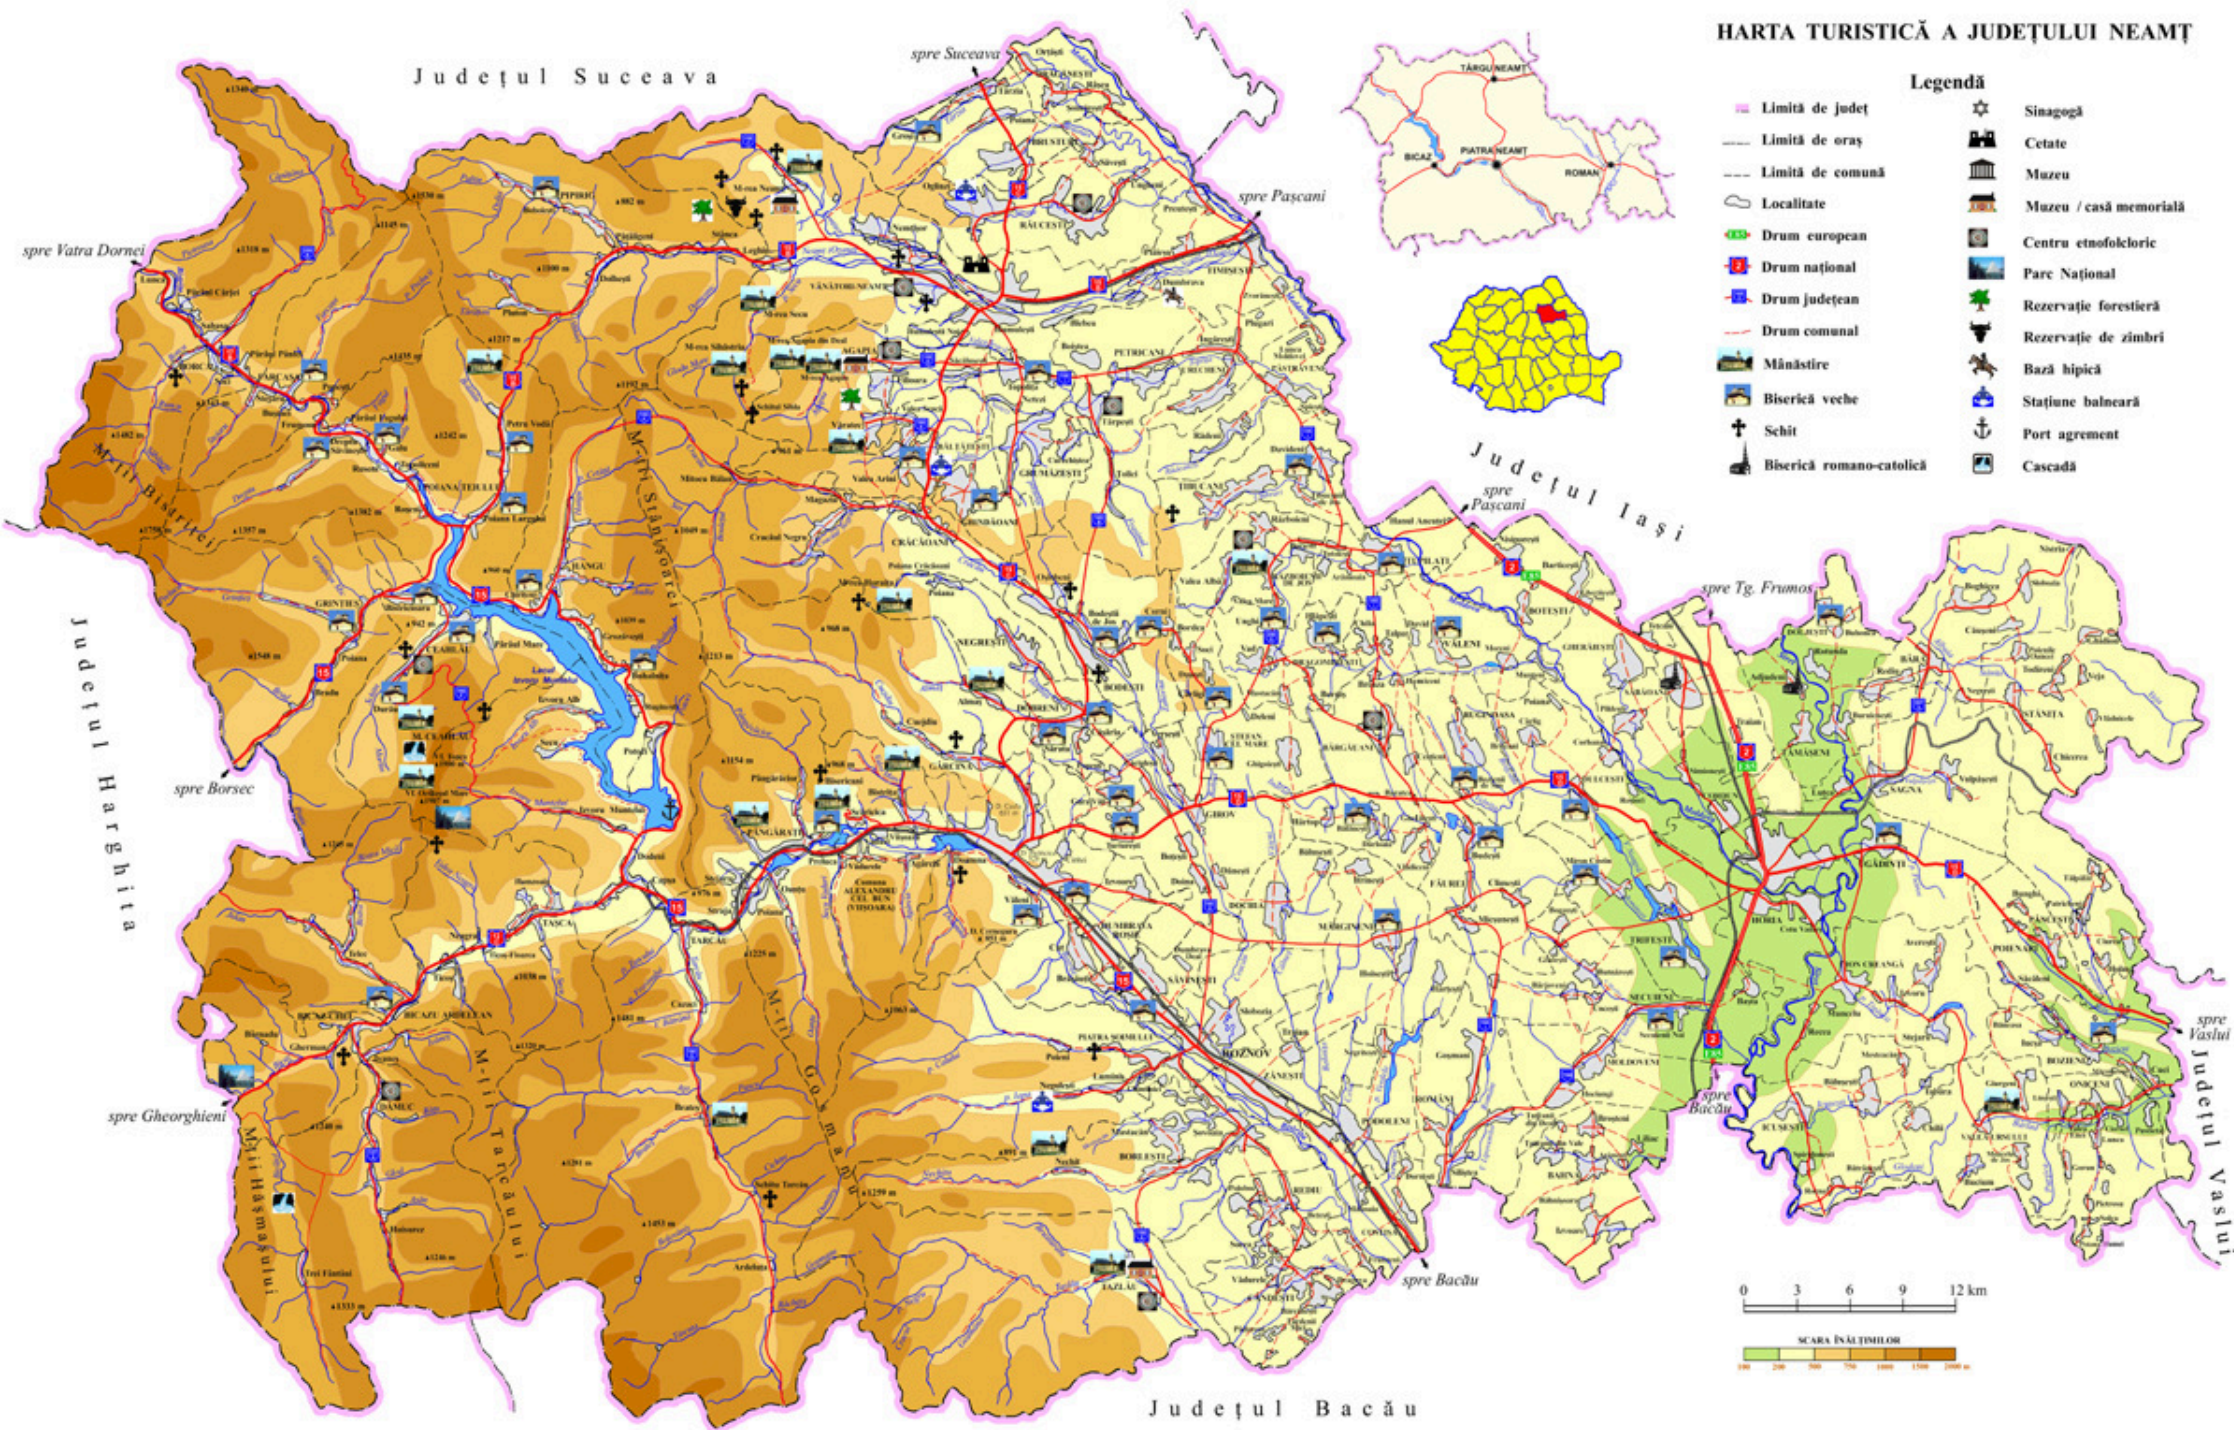

HARTA TURISTICĂ A JUDEȚULUI NEAMȚ

- ### Legendă
- | | | | |
|--|--------------------------|--|------------------------|
| | Limită de județ | | Sinagogă |
| | Limită de oraș | | Cetate |
| | Limită de comună | | Muzeu |
| | Localitate | | Muzeu / casă memorială |
| | Drum european | | Centru etnofolcloric |
| | Drum național | | Parc Național |
| | Drum județean | | Rezervație forestieră |
| | Drum comunal | | Rezervație de zimbri |
| | Mănăstire | | Bază haptică |
| | Biserică veche | | Stațiune balneară |
| | Schit | | Port agrement |
| | Biserică romano-catolică | | Cascadă |

Județul Bacău